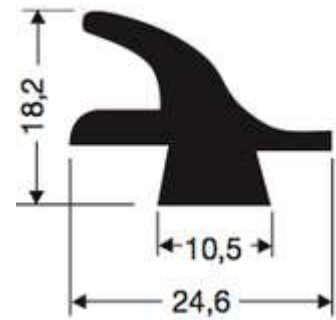

5515-5

5515-10

7515-5

7515-10

05.341

05.340

05.337

05.352