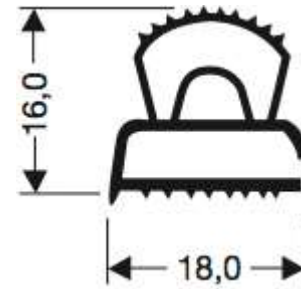

KOMPRESSIONS PROFILER

9-A

23-A