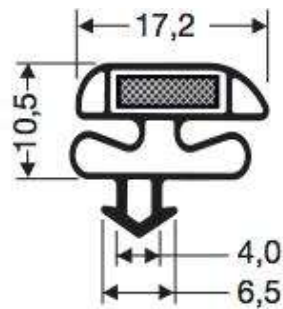

LAGER- lister – ANTHONY

JØVA VARE NR.	MODEL	UDV. LISTE MÅL MM.
A0209.6601640	0209 SORT	660X1640
A0209.7451640	0209 SORT	745X1640
A0209.20106602010	0209 SORT	2010X660X2010
A0209.20107552010	0209 SORT	2010X755X2010

TYPE R05.290