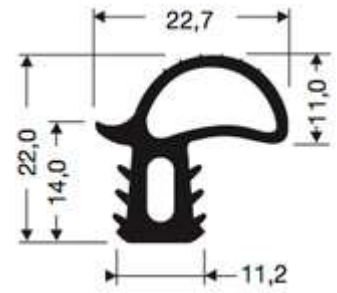

GAMMEL MODEL - ST119
(FØR ÅR 2012/2013)

NY MODEL - ST124
(EFTER ÅR 2012/2013)

LAGER- lister - SMEVA

JØVA VARE NR.	LYSNINGS MÅL PÅ DØRHUL MM.	MIDT/MIDT. MÅL MM.
S05274.7151870	700X1900	715 X 1870
S05274.7151970	700X2000	715 X 1970
S05274.7152170	700X2200	715 X 2170
S05274.9151870	900X1900	915 X 1870
S05274.9151970	900X2000	915 X 1970
S05274.9152170	900X2200	915 X 2170
S05274.10451870	1030X1900	1045 X 1870
S05274.10451970	1030X2000	1045 X 1970
S05274.10452170	1030X2200	1045 X 2170
S05274.12151870	1200X1900	1215 X 1870
S05274.12151970	1200X2000	1215 X 1970
S05274.12152170	1200X2200	1215 X 2170

50-A BLACK

51-A

52-A

53-A

54-A

55-A

57-A BLACK

57-B BLACK