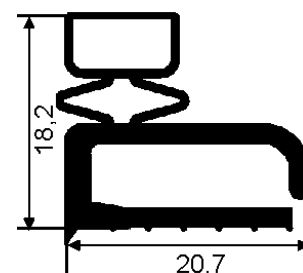

TYPE R05.214
(GAMMEL MODEL – LAVES PÅ BESTILLING)