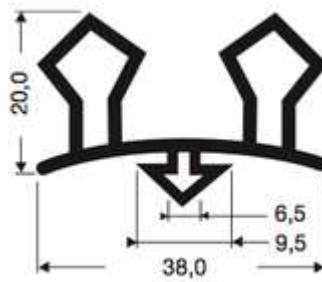

05.346

05.342.1

05.357