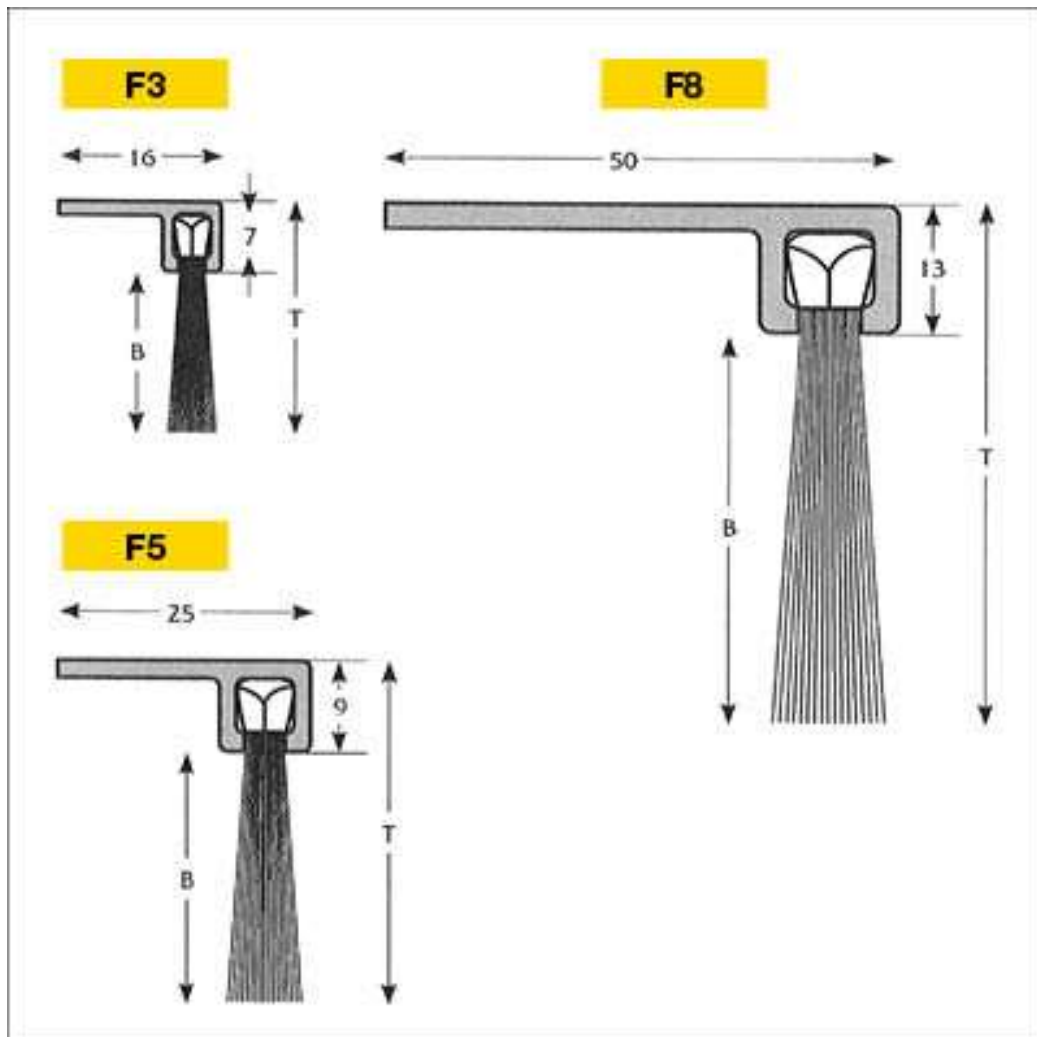

Art. nr.	B = Børstelængde	T = Totallængde	VARE NR.
F3 - 10	10 mm	17 mm	05.395.0-90GR
F3 - 14	14 mm	21 mm	05.395.1-90GR
F3 - 24	24 mm	31 mm	05.395.2-90GR
F3 - 34	34 mm	41 mm	05.395.3-90GR
F5 - 25	25 mm	34 mm	05.395.4-90GR
F5 - 35	35 mm	44 mm	05.395.5-90GR
F5 - 45	45 mm	54 mm	05.395.6-90GR
F8 - 40	40 mm	53 mm	05.395.7-90GR
F8 - 60	60 mm	73 mm	05.395.8-90GR
F8 - 80	80 mm	93 mm	05.395.9-90GR
F8 - 100	100 mm	113 mm	05.395.12-90GR
F8 - 120	120 mm	133 mm	05.395.10-90GR
F8 - 150	150 mm	163 mm	05.395.11-90GR