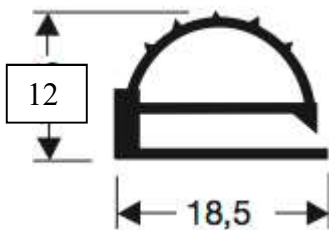

KOMPRESSIONS PROFILER

23-A

05.212