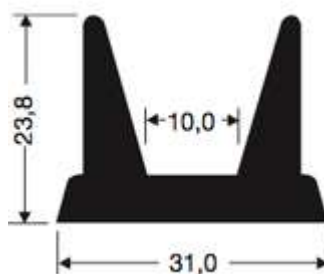

5515-5

5515-10

7515-5

7515-10

05.341

05.340

05.338

05.352