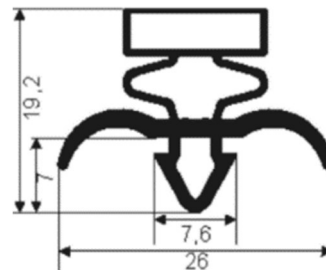

LAGER- lister - SMEVA

JØVA VARE NR.	LYSNINGS MÅL PÅ DØRHUL MM.	MIDT/MIDT. MÅL MM.
S05274.7151870	700X1900	715 X 1870
S05274.7151970	700X2000	715 X 1970
S05274.7152170	700X2200	715 X 2170
S05274.9151870	900X1900	915 X 1870
S05274.9151970	900X2000	915 X 1970
S05274.9152170	900X2200	915 X 2170
S05274.10451870	1030X1900	1045 X 1870
S05274.10451970	1030X2000	1045 X 1970
S05274.10452170	1030X2200	1045 X 2170
S05274.12151870	1200X1900	1215 X 1870
S05274.12151970	1200X2000	1215 X 1970
S05274.12152170	1200X2200	1215 X 2170

TYPE R05.274
(NY MODEL – LAGERVARE)

TYPE R05.214
(GAMMEL MODEL – LAVES PÅ BESTILLING)