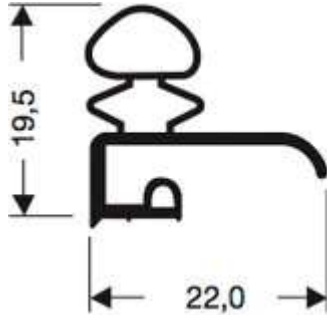

GAMMEL MODEL - ST119
(FØR ÅR 2012/2013)

NY MODEL - ST124
(EFTER ÅR 2012/2013)

LAGER- lister - SMEVA

JØVA VARE NR.	LYSNINGS MÅL PÅ DØRHUL MM.	MIDT/MIDT. MÅL MM.
S05274.7151870	700X1900	715 X 1870
S05274.7151970	700X2000	715 X 1970
S05274.7152170	700X2200	715 X 2170
S05274.9151870	900X1900	915 X 1870
S05274.9151970	900X2000	915 X 1970
S05274.9152170	900X2200	915 X 2170
S05274.10451870	1030X1900	1045 X 1870
S05274.10451970	1030X2000	1045 X 1970
S05274.10452170	1030X2200	1045 X 2170
S05274.12151870	1200X1900	1215 X 1870
S05274.12151970	1200X2000	1215 X 1970
S05274.12152170	1200X2200	1215 X 2170

318-M

328-M

500-M

05.270

05.207A

LÆBE PROFILER

16-M

26-R