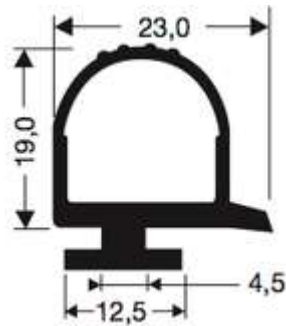

GAMMEL MODEL - ST119
(FØR ÅR 2012/2013)

NY MODEL - ST124
(EFTER ÅR 2012/2013)

LAGER- lister - SMEVA

JØVA VARE NR.	LYSNINGS MÅL PÅ DØRHUL MM.	MIDT/MIDT. MÅL MM.
S05274.7151870	700X1900	715 X 1870
S05274.7151970	700X2000	715 X 1970
S05274.7152170	700X2200	715 X 2170
S05274.9151870	900X1900	915 X 1870
S05274.9151970	900X2000	915 X 1970
S05274.9152170	900X2200	915 X 2170
S05274.10451870	1030X1900	1045 X 1870
S05274.10451970	1030X2000	1045 X 1970
S05274.10452170	1030X2200	1045 X 2170
S05274.12151870	1200X1900	1215 X 1870
S05274.12151970	1200X2000	1215 X 1970
S05274.12152170	1200X2200	1215 X 2170

58-A

851-A

852-A

05.353

893-A

894-A

1035

1735