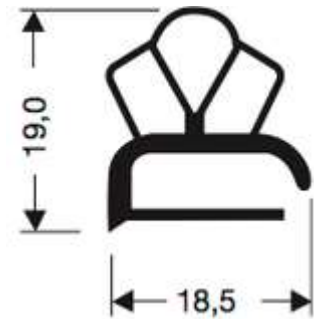

05.275

23-A