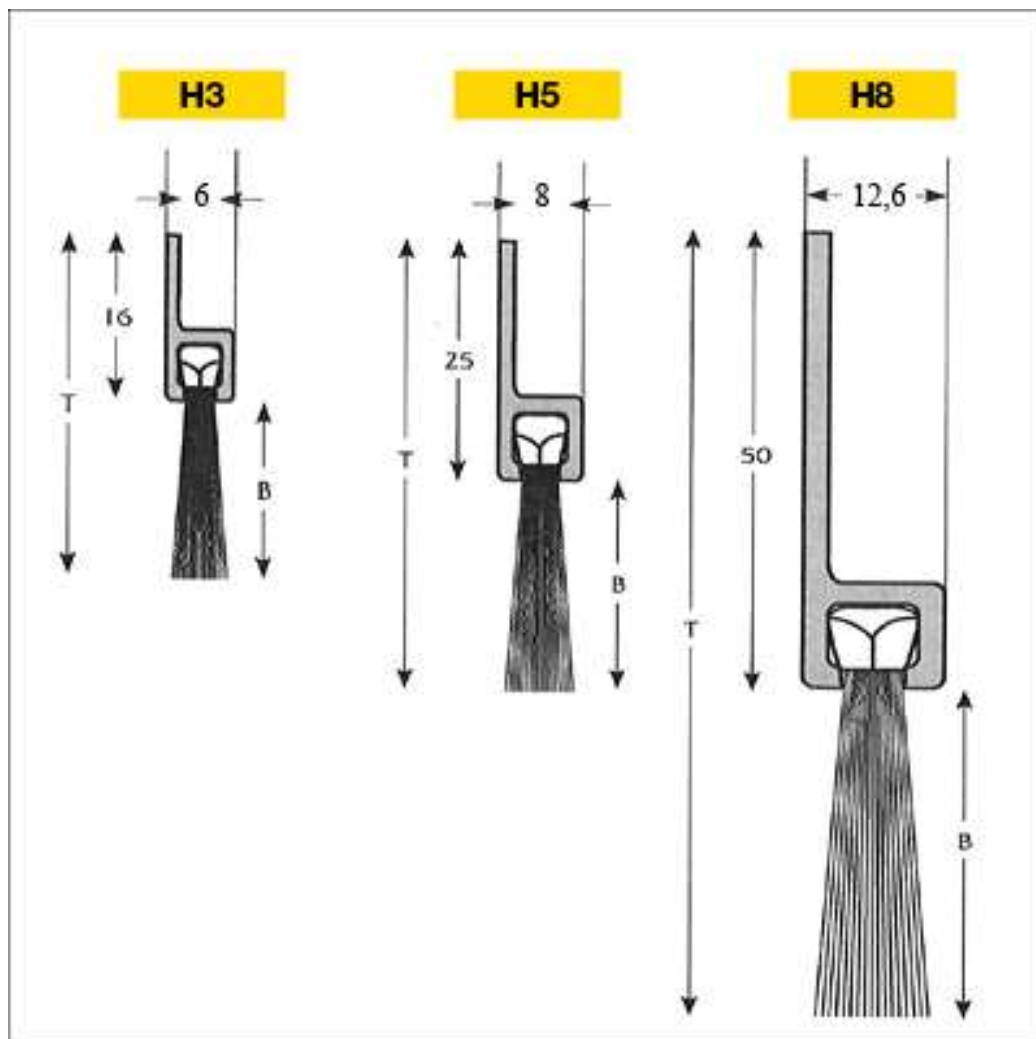

BØRSTETÆTNINGER

Art. nr.	B = Børstelængde	T = Totallængde	VARE NR.
H3 - 10	10 mm	25 mm	05.395.0
H3 - 14	14 mm	30 mm	05.395.1
H3 - 24	24 mm	40 mm	05.395.2
H3 - 34	34 mm	50 mm	05.395.3
H5 - 25	25 mm	50 mm	05.395.4
H5 - 35	35 mm	60 mm	05.395.5
H5 - 45	45 mm	70 mm	05.395.6
H8 - 40	40 mm	90 mm	05.395.7
H8 - 60	60 mm	110 mm	05.395.8
H8 - 80	80 mm	130 mm	05.395.9
H8 - 100	100 mm	150 mm	05.395.12
H8 - 120	120 mm	170 mm	05.395.10
H8 - 150	150 mm	200 mm	05.395.11