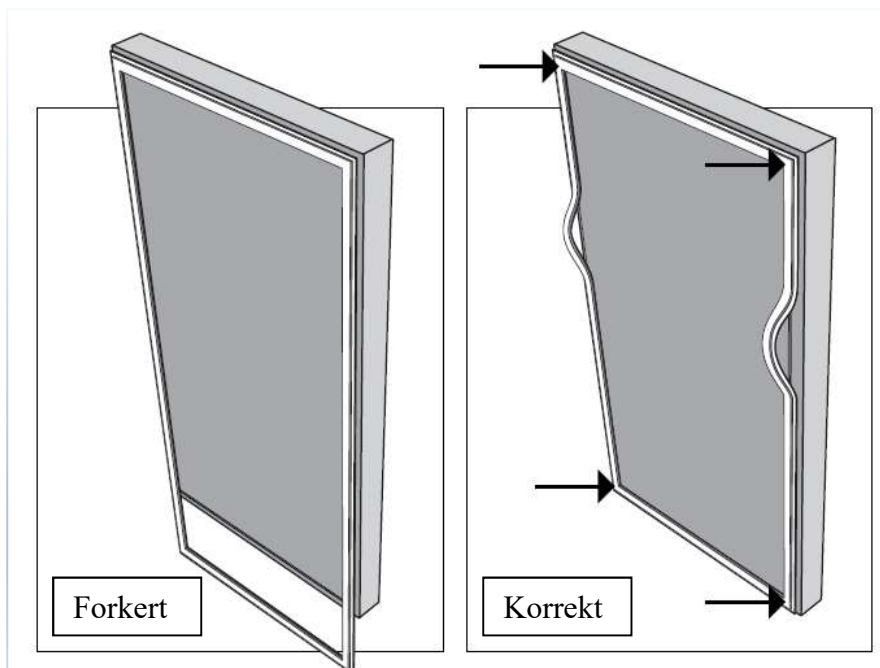

Vi har et kæmpe udvalg / udbud af tætningslister, og kan tilbyde mange flere end afbilledet. Ofte kan et alternativ sagtens bruges da vi kun bruger anerkendte kvalitetsmaterialer.

For at fremme genkendelsen af den ønskede tætningsliste, kan du evt. klippe listen over, og tage et foto (gerne med målebånd) og fremsende på mail eller sms til os.

Herved undgår vi misforståelser og du kan nemt og snildt få udskiftet listen.

Se eksempel:

Opmål din tætningsliste:

Montage af tætningslister:

Vigtigt!!

Påsat **ALTID** hjørnerne først...
Listen bør have almindelig rumtemperatur inden montagen. Materialet har sin korrekte størrelse og smidighed her, og du kan nemmer arbejde og tilpasse montagen med det bedste resultat.

Større lister bør ligges fladt ud i sin endelig form mindst 30 min. før den isættes. Transportkassen giver ikke optimal udseende....

Husk **ALTID** at rengøre inden du sætter den fast.

LAGER- lister - **SCHOTT TERMOFROST**