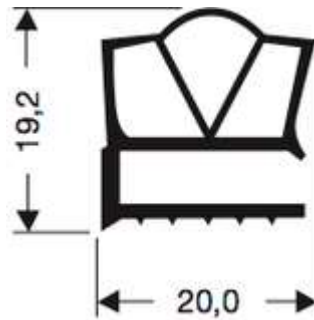

KOMPRESSIONS PROFILER

8-A

23-A