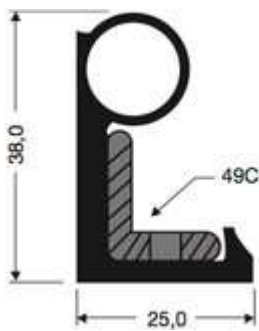

GAMMEL MODEL - ST119
(FØR ÅR 2012/2013)

NY MODEL - ST124
(EFTER ÅR 2012/2013)

LAGER- lister - SMEVA

JØVA VARE NR.	LYSNINGS MÅL PÅ DØRHUL MM.	MIDT/MIDT. MÅL MM.
S05274.7151870	700X1900	715 X 1870
S05274.7151970	700X2000	715 X 1970
S05274.7152170	700X2200	715 X 2170
S05274.9151870	900X1900	915 X 1870
S05274.9151970	900X2000	915 X 1970
S05274.9152170	900X2200	915 X 2170
S05274.10451870	1030X1900	1045 X 1870
S05274.10451970	1030X2000	1045 X 1970
S05274.10452170	1030X2200	1045 X 2170
S05274.12151870	1200X1900	1215 X 1870
S05274.12151970	1200X2000	1215 X 1970
S05274.12152170	1200X2200	1215 X 2170

46-A

46-B

47-A

47-B

05.347

05.358

05.355

05.355 HJØRNE