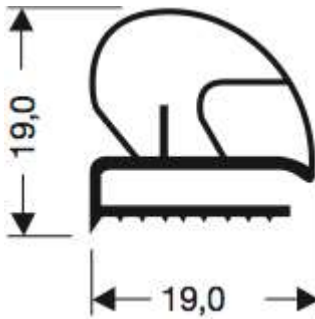

KOMPRESSIONS PROFILER

10-A

23-A