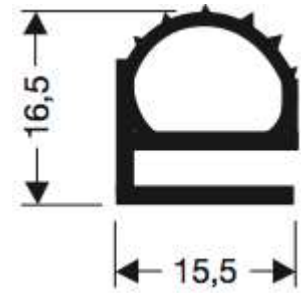

KOMPRESSIONS PROFILER

6-A

23-A