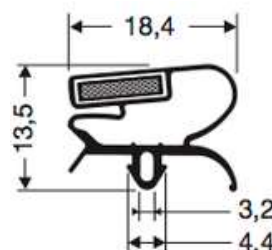

NY MODEL - ST124
(EFTER ÅR 2012/2013)