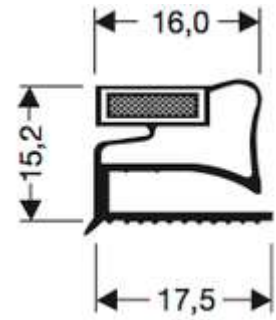

JØVA VARE		DØR MODEL	DØRMÅL MM.	UDV. MÅL MM.
NR.				
ST119.6591602	GL. MODEL	T66	660X1600	659 X 1602
ST119.6211563	NY MODEL	T66	660X1600	621 X 1563
ST119.7601602	GL. MODEL	T76	760X1600	760 X 1602
ST124.7221563	NY MODEL	T76	760X1600	722 X 1563
ST119.7601904	GL. MODEL	R76	760X1900	760 X 1904
ST124.7221865	NY MODEL	R76	760X1900	722 X 1865
ST119.6591904	GL. MODEL	R66	660X1900	659 X 1904
ST124.6211865	NY MODEL	R66	660X1900	621 X 1865
ST119.6591802	GL. MODEL	S66	660X1800	659 X 1802
ST124.6211763	NY MODEL	S66	660X1800	621 X 1763
ST119.7601802	GL. MODEL	S76	760X1800	760 X 1802
ST124.7221763	NY MODEL	S76	760X1800	722 X 1763
ST119.7602031	GL. MODEL	SE76	760X2031	760 X 2031
ST124.7221993	NY MODEL	SE76	760X2031	722 X 1993
ST119.9001801	GL. MODEL	S90	900X1800	900 X 1801
ST124.8621763	NY MODEL	S90	900X1800	862 X 1763
ST119.4281601	GL. MODEL	T45	450X1600	428 X 1601
ST124.3891562	NY MODEL	T45	450X1600	389 X 1562
ST119.4281801	GL. MODEL	S45	450X1800	428 X 1801
ST124.3891763	NY MODEL	S45	450X1800	389 X 1763
ST119.7602031	GL. MODEL	W76	760X2031	760 X 2031
ST124.7221993	NY MODEL	W76	760X2031	722 X 1993

GAMMEL MODEL - ST119
(FØR ÅR 2012/2013)

NY MODEL - ST124
(EFTER ÅR 2012/2013)

LAGER- lister - SMEVA

JØVA VARE NR.	LYSNINGS MÅL PÅ DØRHUL MM.	MIDT/MIDT. MÅL MM.
S05274.7151870	700X1900	715 X 1870
S05274.7151970	700X2000	715 X 1970
S05274.7152170	700X2200	715 X 2170
S05274.9151870	900X1900	915 X 1870
S05274.9151970	900X2000	915 X 1970
S05274.9152170	900X2200	915 X 2170
S05274.10451870	1030X1900	1045 X 1870
S05274.10451970	1030X2000	1045 X 1970
S05274.10452170	1030X2200	1045 X 2170
S05274.12151870	1200X1900	1215 X 1870
S05274.12151970	1200X2000	1215 X 1970
S05274.12152170	1200X2200	1215 X 2170

100-M

105-M

121-M

127-M

128-M

135-M

136-M

137-M