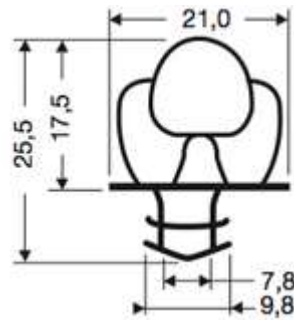

JØVA VARE		DØR MODEL	DØRMÅL MM.	UDV. MÅL MM.
NR.				
ST119.6591602	GL. MODEL	T66	660X1600	659 X 1602
ST119.6211563	NY MODEL	T66	660X1600	621 X 1563
ST119.7601602	GL. MODEL	T76	760X1600	760 X 1602
ST124.7221563	NY MODEL	T76	760X1600	722 X 1563
ST119.7601904	GL. MODEL	R76	760X1900	760 X 1904
ST124.7221865	NY MODEL	R76	760X1900	722 X 1865
ST119.6591904	GL. MODEL	R66	660X1900	659 X 1904
ST124.6211865	NY MODEL	R66	660X1900	621 X 1865
ST119.6591802	GL. MODEL	S66	660X1800	659 X 1802
ST124.6211763	NY MODEL	S66	660X1800	621 X 1763
ST119.7601802	GL. MODEL	S76	760X1800	760 X 1802
ST124.7221763	NY MODEL	S76	760X1800	722 X 1763
ST119.7602031	GL. MODEL	SE76	760X2031	760 X 2031
ST124.7221993	NY MODEL	SE76	760X2031	722 X 1993
ST119.9001801	GL. MODEL	S90	900X1800	900 X 1801
ST124.8621763	NY MODEL	S90	900X1800	862 X 1763
ST119.4281601	GL. MODEL	T45	450X1600	428 X 1601
ST124.3891562	NY MODEL	T45	450X1600	389 X 1562
ST119.4281801	GL. MODEL	S45	450X1800	428 X 1801
ST124.3891763	NY MODEL	S45	450X1800	389 X 1763
ST119.7602031	GL. MODEL	W76	760X2031	760 X 2031
ST124.7221993	NY MODEL	W76	760X2031	722 X 1993

TYPE R05.290

DART- PROFILER

05.277

21-A

22-A

24-A

27-A

28-A