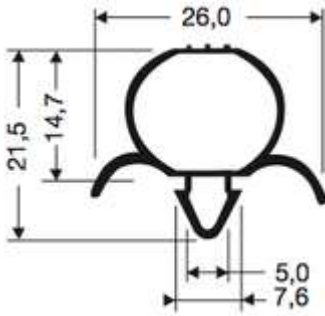

DART- PROFILER

05.277