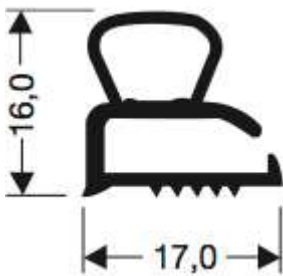

KOMPRESSIONS PROFILER

7-A

23-A