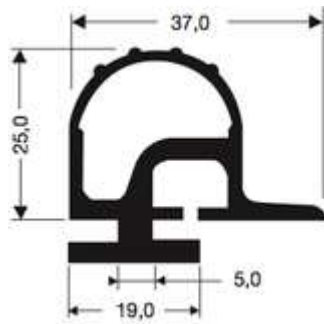

57-A BLACK

57-B BLACK

852-A

05.353

893-A

1035

1735