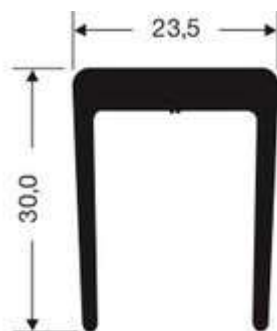

GAMMEL MODEL - ST119
(FØR ÅR 2012/2013)

NY MODEL - ST124
(EFTER ÅR 2012/2013)

LAGER- lister - SMEVA

JØVA VARE NR.	LYSNINGS MÅL PÅ DØRHUL MM.	MIDT/MIDT. MÅL MM.
S05274.7151870	700X1900	715 X 1870
S05274.7151970	700X2000	715 X 1970
S05274.7152170	700X2200	715 X 2170
S05274.9151870	900X1900	915 X 1870
S05274.9151970	900X2000	915 X 1970
S05274.9152170	900X2200	915 X 2170
S05274.10451870	1030X1900	1045 X 1870
S05274.10451970	1030X2000	1045 X 1970
S05274.10452170	1030X2200	1045 X 2170
S05274.12151870	1200X1900	1215 X 1870
S05274.12151970	1200X2000	1215 X 1970
S05274.12152170	1200X2200	1215 X 2170

B-3060-A

M-101 101CM

M-108 108CM

H-3-65 125CM

05.312

2-A

05.295

05.296

05.297

05.310

10 ROUND

05.314

05.313

05.351

05.370

05.346

05.346 HJØRNE

05.348

05.348 HJØRNE

05.342.1

05.356

05.357

43-A38

05.349