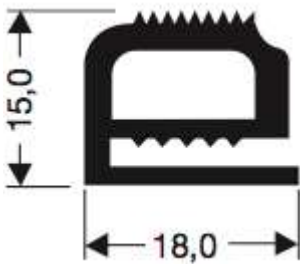

SILIKONE PROFILER

41-SIL