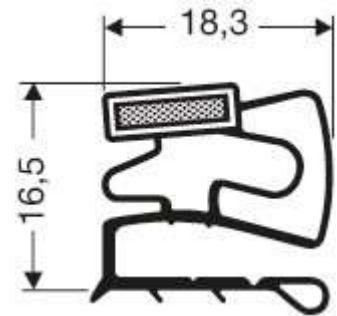

GAMMEL MODEL - ST119
(FØR ÅR 2012/2013)

NY MODEL - ST124
(EFTER ÅR 2012/2013)

LAGER- lister - SMEVA

JØVA VARE NR.	LYSNINGS MÅL PÅ DØRHUL MM.	MIDT/MIDT. MÅL MM.
S05274.7151870	700X1900	715 X 1870
S05274.7151970	700X2000	715 X 1970
S05274.7152170	700X2200	715 X 2170
S05274.9151870	900X1900	915 X 1870
S05274.9151970	900X2000	915 X 1970
S05274.9152170	900X2200	915 X 2170
S05274.10451870	1030X1900	1045 X 1870
S05274.10451970	1030X2000	1045 X 1970
S05274.10452170	1030X2200	1045 X 2170
S05274.12151870	1200X1900	1215 X 1870
S05274.12151970	1200X2000	1215 X 1970
S05274.12152170	1200X2200	1215 X 2170

100-M

105-M

121-M

127-M

128-M

135-M

136-M

137-M